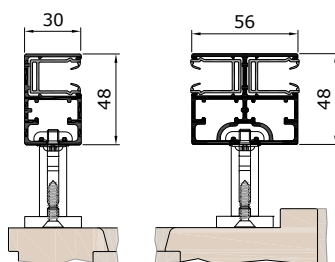

**Nyílásnagyságok
RAFF A**

Vezetősínek RAFF A

F30A

F56A

Beépítési helyzetek

Hőszigetelő rendszerrel és tokmagasítással.
RAFF S Blende.

Monolitikus falszerkezet.
RAFF C.

Hőszigetelő rendszerrel és üregszigeteléssel.
RAFF S WDVS.