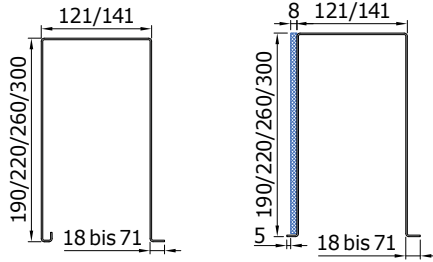

F27KP35 /
F27SP35

Raff S Schacht

Vezetősínek:

lásd RAFF S Blende / Putz

Raff F

**Nyílásnagyságok
RAFF F**

**Vezetősínek:
lásd RAFF C**

Raff C