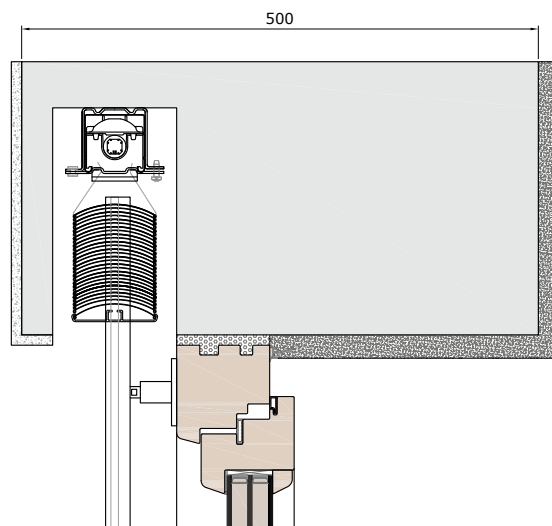

**Nyílásnagyságok
RAFF A**

Vezetősínek RAFF A

F30A

F56A

Beépítési helyzetek

Hőszigetelő rendszerrel és tokmagasítással.
RAFF S Blende.

Monolitikus falszerkezet.
RAFF C.

Hőszigetelő rendszerrel és üregszigeteléssel.
RAFF S WDVS.