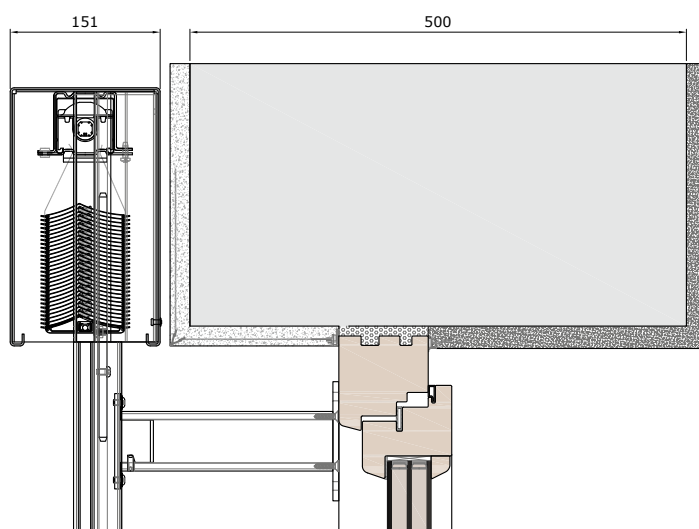

**Nyílásnagyságok
RAFF A**

Vezetősínek RAFF A

F30A

F56A

Beépítési helyzetek

Hőszigetelő rendszerrel és tokmagasítással.
RAFF S Blende.

Monolitikus falszerkezet.
RAFF C.

Hőszigetelő rendszerrel és üregszigeteléssel.
RAFF S WDVS.