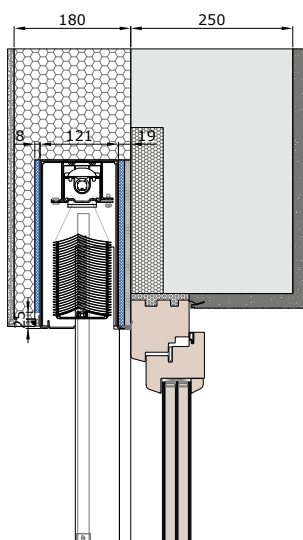

**Nyílásnagyságok
RAFF A**

Vezetősínek RAFF A

F30A

F56A

Beépítési helyzetek

Hőszigetelő rendszerrel és tokmagasítással.
RAFF S Blende.

Monolitikus falszerkezet.
RAFF C.

Hőszigetelő rendszerrel és üregszigeteléssel.
RAFF S WDVS.