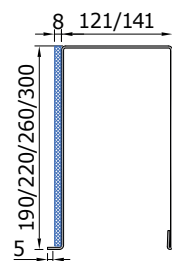

Nyílásnagyságok RAFF S Putz