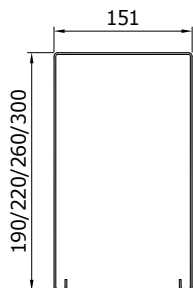

**Nyílásnagyságok
RAFF A**