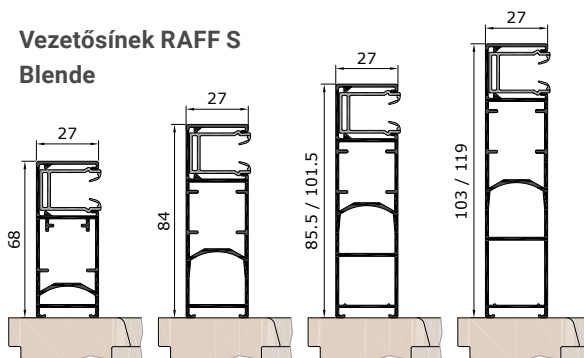

A tökéletesség a részletekben rejlik.

Raff S Blende

Üregméretek RAFF S Blende

Doboz 121: Csak 80R, 80D és 80F lamellához lehetséges.

Vezetősínek RAFF S Blende

F27KB

F27SB

F27KB17 /
F27SB17