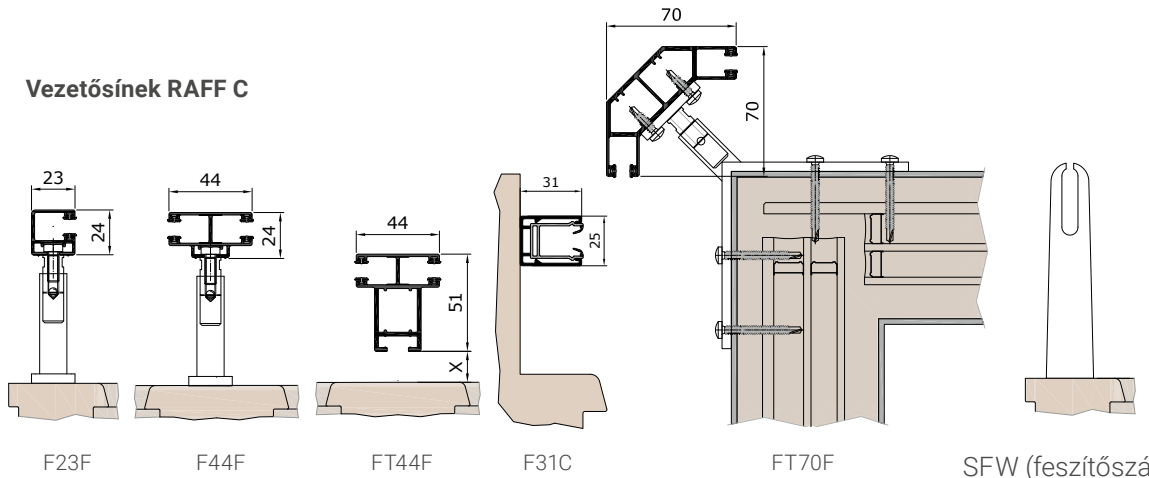

Vezetősínek RAFF C