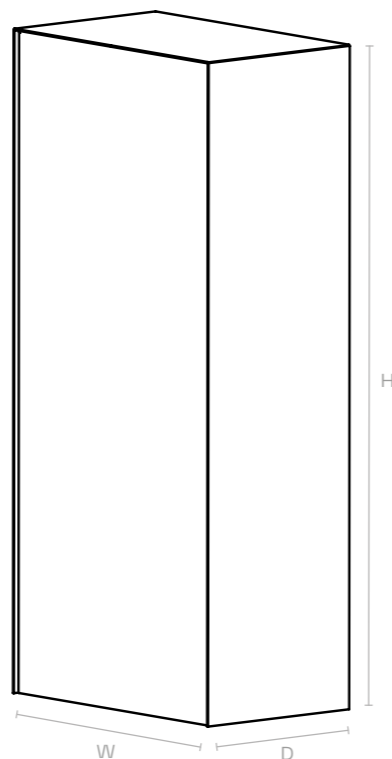

ROZMĚRY

W šířka rozvaděče + 170
H výška rozvaděče + 190 (minimálně 1200, maximálně 1900)
D hloubka rozvaděče + 190
Y jednokřídlo max 800
dvoukřídlo max 1200
Z na míru
rozměry jsou v mm

Zepředu

Zezadu

ÚDAJE POTŘEBNÉ PRO OBJEDNÁNÍ MODULU FULL