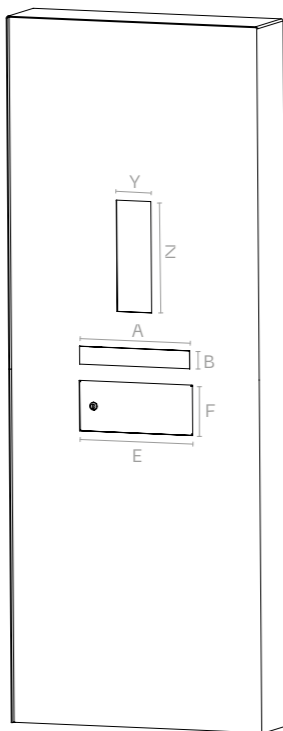

Závětrří s poštovní schránkou a zvonkem SHIELD 1

Toto provedení se vám nikdy nepostaví čelem. Musíte se k němu natočit doprava nebo doleva. Má to však mnoho nesporných výhod. Ať už modul SHIELD využijete jako součást plotu nebo mu vyberete jiné místo na pozemku, vždy poslouží jako ochrana před rozmary počasí nebo jako dělicí prvek. Samozřejmostí je standardní funkce nosiče čísla popisného, poštovní schránky a zvonku, a to buď pro jednu nebo dvě rodiny.

ROZMĚRY SHIELD 1

poštovní schránka, zvonek, kamera

W 800/1000/1200
H 1900–2100
D 200

A 352
B 54,5

E 350
F 150

Y na míru
Z na míru

rozměry jsou v mm

musí být vždy ukotven ze dvou stran

Zepředu