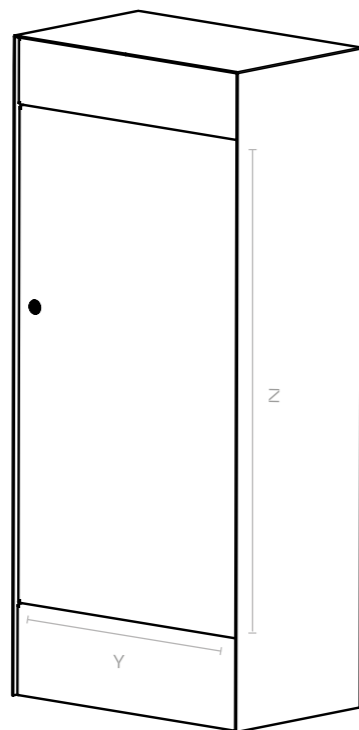

Kryt na rozvaděč elektřiny nebo plynu ENERGY jednokřídlo / dvoukřídlo

Časté provedení antoníčka neboli rozvaděče elektřiny, je z bílých cihel se šedivými dvířky. To je přežitá klasika, kterou modul ENERGY převyšuje po všech stránkách. Designově je sladěn s ostatními moduly ze série LIBERTY, takže může být zapracován do plotového systému nebo umístěn solitérně a nebude působit rušivě. Provedení je variabilní, takže se bez problému přizpůsobí individuálnímu požadavku zákazníka.

ROZMĚRY

W šířka rozvaděče + 170
H výška rozvaděče + 190 (minimálně 1200, maximálně 1900)
D hloubka rozvaděče + 190
Y jednokřídlo max 800
dvoukřídlo max 1200
Z na míru
rozměry jsou v mm

Zepředu