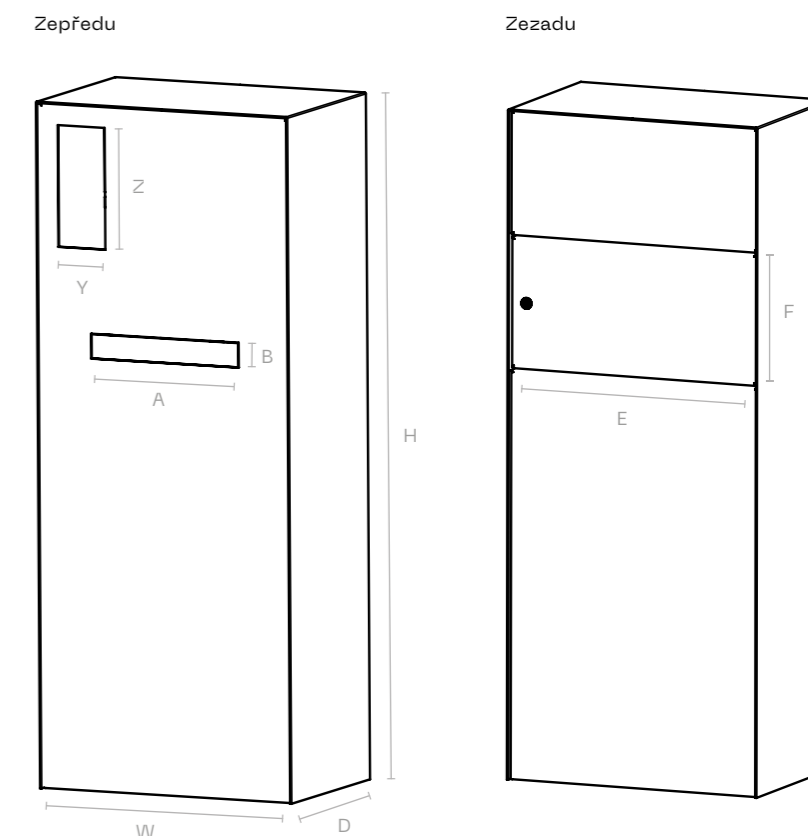

Modul na poštovní schránku a zvonek RINGIE 400 / 600

U vstupu jsou zapotřebí funkce jako poštovní schránka, zvonek nebo kamera. Všechny zmíněnými komponenty disponuje modul RINGIE. Podle možností ho lze umístit do plotu nebo jako samostatně stojící prvek. Variabilní šířka modulu RINGIE a volba zabudovaných komponentů jsou dobrým předpokladem pro široké použití.

ROZMĚRY

poštovní schránka, zvonek, kamera

W 400/600
H 1400-1900
D 300/400

A 352
B 54,5

E 394/594
F 150-400

Y na míru
Z na míru

rozměry jsou v mm

ÚDAJE POTŘEBNÉ PRO OBJEDNÁNÍ MODULU RINGIE