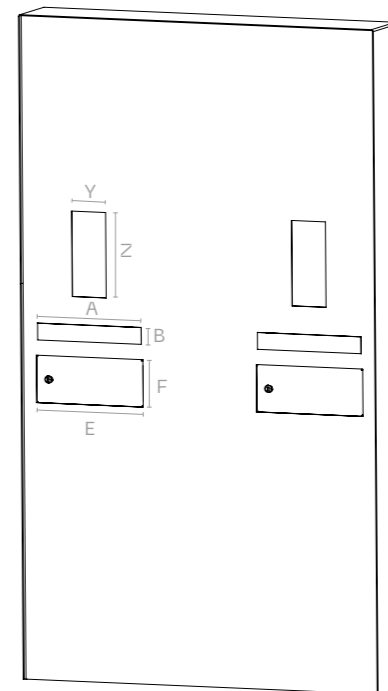

ROZMĚRY SHIELD 2

poštovní schránka, zvonek, kamera

W 1000/1200
H 1900–2100
D 200

A 352
B 54,5

E 350
F 150

Y na míru
Z na míru

rozměry jsou v mm

musí být vždy ukotven ze dvou stran

Zepředu