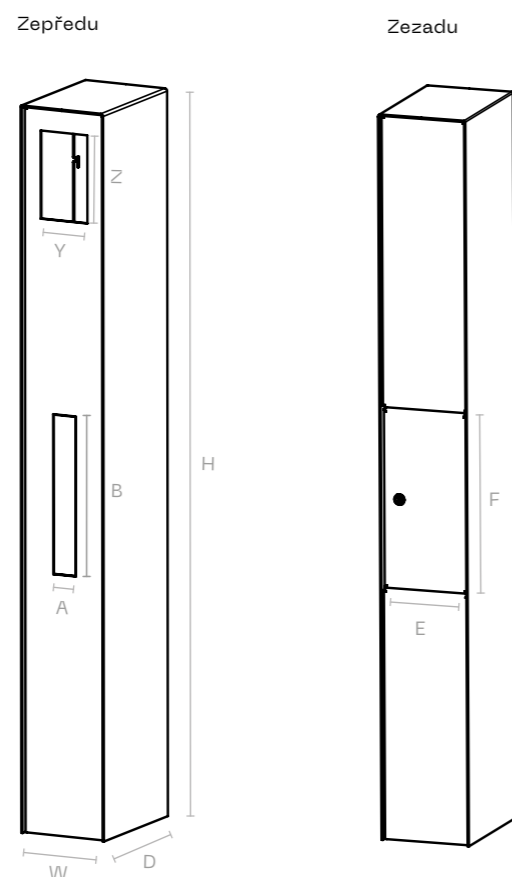

- Šířka modulu W
- Výška modulu H
- Hloubka modulu D
- Orientace dvířek levá / pravá
- Barva dle vzorníku LIBERTY COLOR

Modul na poštovní schránku a zvonek RINGIE 200

U vstupu jsou zapotřebí funkce jako poštovní schránka, číslo popisné, zvonek nebo kamera. Všechny zmíněnými komponenty disponuje modul RINGIE. Podle možností ho lze umístit do plotu nebo jako samostatně stojící prvek. Variabilní šířka modulu RINGIE a volba zabudovaných komponentů jsou dobrým předpokladem pro široké použití.

ROZMĚRY

poštovní schránka, zvonek, kamera

W 200
H 1400-1900
D 300/400

A 54,5
B 352

E 194
F 400

Y na míru
Z na míru

rozměry jsou v mm

ÚDAJE POTŘEBNÉ PRO OBJEDNÁNÍ MODULU RINGIE

- Šířka modulu W
- Výška modulu H
- Hloubka D
- Barva dle vzorníku LIBERTY COLOR
- Orientace dvířek pro výběr pošty levá / pravá
- Typ použitého zvonku
- Osa šířky zvonku / kamery – min. 80
- Osa výšky zvonku / kamery – min. 1250