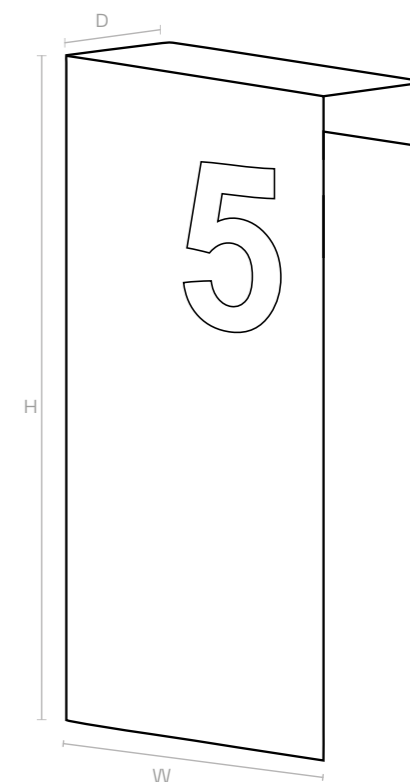

ROZMĚRY

číslo popisné
W do 1240
H do 2500
D tloušťka zdiva
rozměry jsou v mm

ÚDAJE POTŘEBNÉ PRO OBJEDNÁNÍ MODULU SIGNIE

- Jméno, příjmení, číslo popisné
- Tloušťka zdiva
- Rozměr W a H