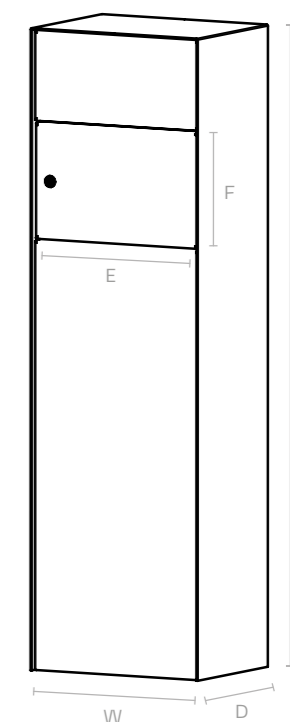

Box na uložení balíkové zásilky s poštovní schránkou a přípravou na zvonek a kameru FULL 400 / 600

Dva v jednom, to je modul FULL, který spojuje všechny komponenty modulů PACK a RINGIE – box na balíky, poštovní schránku, zvonek, kameru a číslo popisné. Nemusíte tedy použít dva moduly vedle sebe, ale vše lze zabudovat do jednoho modulu. FULL lze použít jako součást plotu nebo ho postavit na samostatné místo.

ROZMĚRY FULL 400 / 600

box na balíky, poštovní schránka,
zvonek a kamera

W 400/600
H 1400–1900
D 300/400

A 352
B 54,5

E 394/594
F 300

V 394/594
X 650

Y na míru
Z na míru

rozměry jsou v mm

Zepředu

Zezadu

ÚDAJE POTŘEBNÉ PRO OBJEDNÁNÍ MODULU FULL

- Šířka modulu W
- Výška modulu H
- Hloubka modulu D
- Orientace předních dvířek levá / pravá
- Orientace zadních dvířek levá / pravá
- Barva dle vzorníku Liberty Color
- Typ použitého zvonku
- Osa šířky zvonku/kamery – min. 80
- Osa výšky zvonku/kamery – min. 1250
- Před montáží nutno domluvit elektrikáře

Modul na uložení balíkové zásilky MESSENGER 400 / 600

Modul na uložení balíkové zásilky v různých rozměrech s poštovní schránkou. MESSENGER může být součástí plotu nebo může být umístěn samostatně. Dodávkové službě pošlete pouze kód a o víc se nemusíte starat, balík najdete po příchodu domů v boxu a ušetřený čas čekáním na zásilku určitě využijete smysluplněji.

ROZMĚRY

box na balíky, poštovní schránka

W 400/600
H 1200–1900
D 300/400

A 352
B 54,5

V 394/594
X 650/800 (nad 1400 výšky)

E 394/594
F 250

rozměry jsou v mm

Zepředu

Zezadu

ÚDAJE POTŘEBNÉ PRO OBJEDNÁNÍ MODULU MESSENGER

- Šířka modulu W
- Výška modulu H
- Hloubka modulu D
- Orientace dvířek pro výběr balíků levá / pravá
- Orientace dvířek pro výběr pošty levá / pravá
- Barva dle vzorníku LIBERTY COLOR