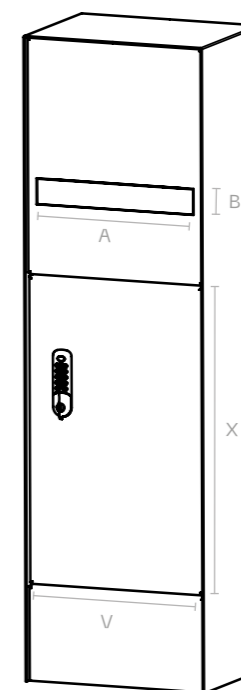

ROZMĚRY FULL 400 / 600

box na balíky, poštovní schránka,
zvonek a kamera

W 400/600
H 1400–1900
D 300/400

A 352
B 54,5

E 394/594
F 300

V 394/594
X 650

Y na míru
Z na míru

rozměry jsou v mm

ROZMĚRY

box na balíky, poštovní schránka

W 400/600
H 1200–1900
D 300/400

A 352
B 54,5

V 394/594
X 650/800 (nad 1400 výšky)

E 394/594
F 250

rozměry jsou v mm

Zepředu