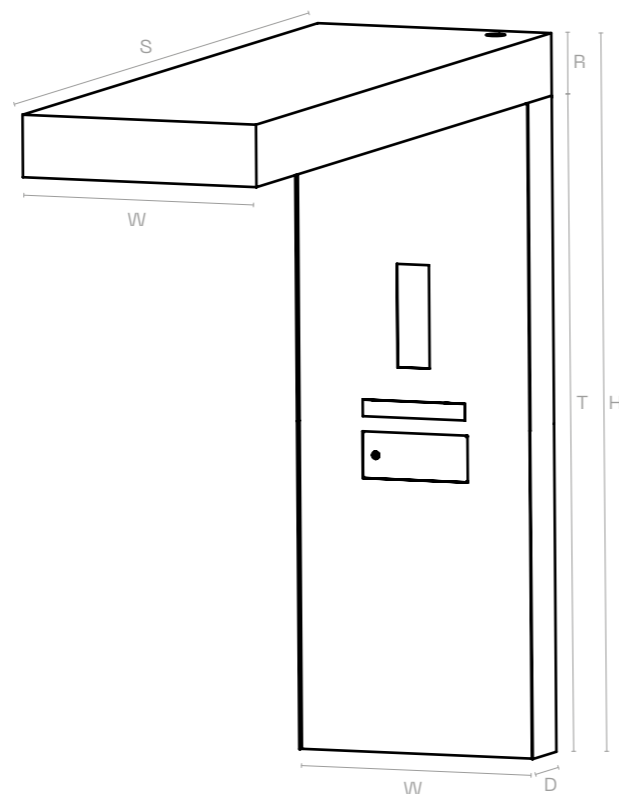

Stříška se závětřím a přípravou na další komponenty ROOFY

Modul obsahující různé komponenty – poštovní schránku, osvětlení a přípravu na kameru. Modul ROOFY je doplněn stříškou, takže jeho umístění je možné pouze u domu. Vznikne místo chráněné před větrem, deštěm i sluncem. Modul může mít různou šířku, hloubku i orientaci a podle počtu rodin v domě, lze volit jeden nebo dva systémy.

ROZMĚRY

stříška s osvětlením, poštovní schránka,
zvonek a kamera

W 800/1000/1200
H dle výšky vstupních dveří + 350 (max. 2900)
D 200
S max. 2000
R 200
T (H-200)

rozměry jsou v mm

ÚDAJE POTŘEBNÉ PRO OBJEDNÁNÍ MODULU ROOFY

- Varianta modulu – 1 / 2 rodiny
- Šířka W
- Výška vstupních dveří
- Délka stříšky S
- Orientace závětrří levá / pravá
- Barva dle vzorníku LIBERTY COLOR
- Typ použitého zvonku
- Osa šířky zvonku / kamery – min. 200
- Osa výšky zvonku / kamery – min. 1 400

Vstupní branka bez hrazdy GATIE

Branka GATIE je prvek předurčený k zabudování do plotového systému. Provedení je ve stejném designu jako ostatní moduly z rodiny LIBERTY, takže plot bude jako celek vypadat kompaktně a upraveně. Branka je k dispozici v různých rozměrech. Kotví se pomocí základových patek, které se kotví na předem připravený základ, který musí být v rovině.