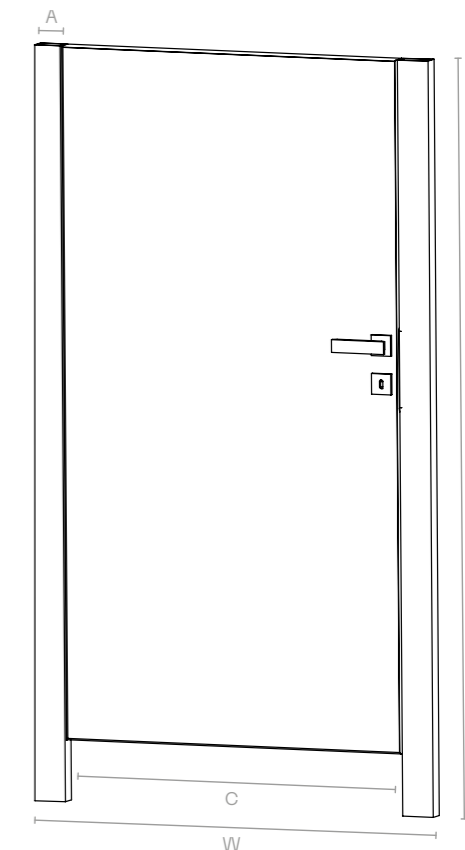

ROZMĚRY

W 656 – 1150
H 1200 – 1900
A 75
C 500 – 994

rozměry jsou v mm

kotví se pomocí základových patek

ÚDAJE POTŘEBNÉ PRO OBJEDNÁNÍ MODULU GATIE

- Šířka branky W
- Výška branky H
- Barva dle vzorníku LIBERTY COLOR
- Orientace otvírání branky levá / pravá
- Typ protiplechu mechanicky ovládaný / elektro-
  nicky ovládaný (před montáží nutno domluvit
  elektrikáře)
- Typ kování klika-klika / klika-koule
- Branka je bez FAB zámku, nutně objednat zvlášť