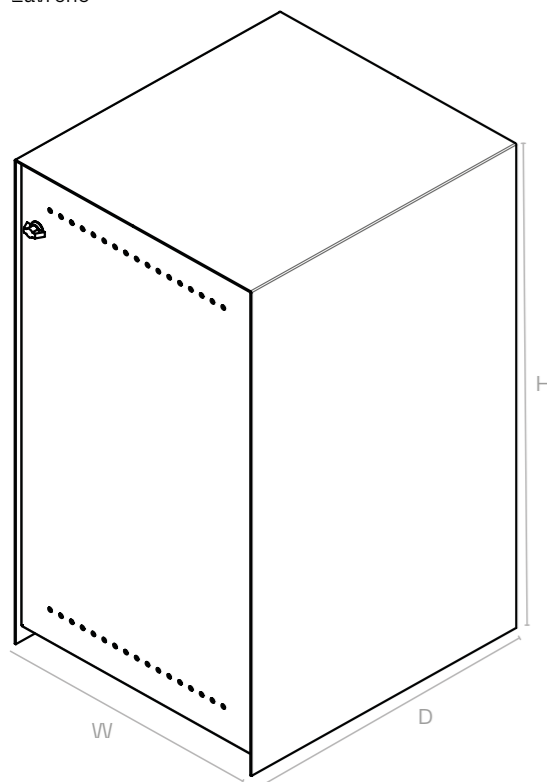

Kryt na popelnici CLEANNY

Modul pro estetické a praktické uložení nádoby na odpad. Umístění je možné v plotu s otevíráním z obou stran nebo jako solitér s otevíráním jen z jedné strany. Podle počtu nádob a jejich velikostí, lze modul CLEANNY rozměrově přizpůsobit individuálním požadavkům. Modul CLEANNY nabízíme pro 120 l i 240 l nádobu na odpad. Pro pohodlnější manipulaci je možné objednat CLEANNY i s výsuvem.

ROZMĚRY 120 L / 240 L

W 656 / 806
H 1200-1900 / 1400-1900
D 734 nebo 834 / 934 nebo 1034

jednostranné / oboustranné otvírání
výsuvně / bez výsuvu

rozměry jsou v mm

Zavřeno