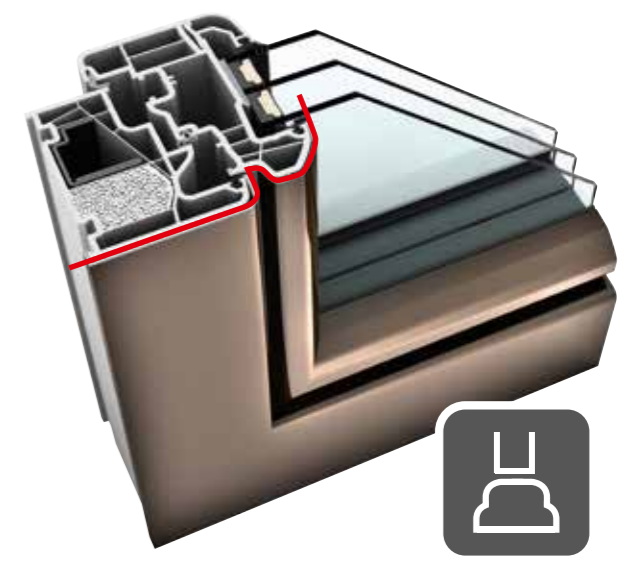

ambiente

A harmónia és az esztétika tökéletes összhataékát nyújtja valamennyi látható él lekerekítésével. Az **ambiente** ablakok különleges vonzereje a hangsúlyosan profilozott ablakszárnyakban rejlik.