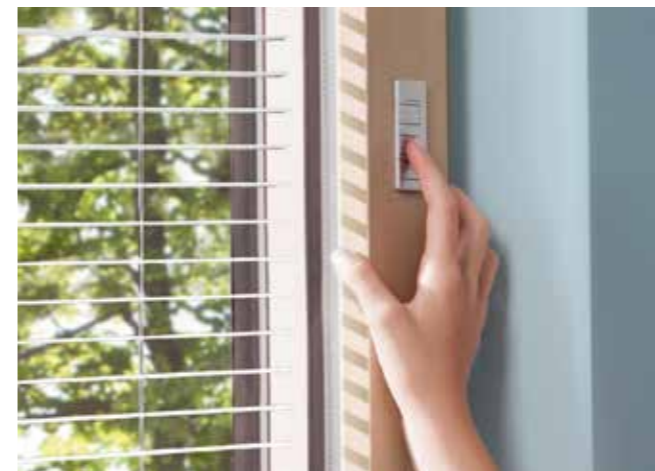

Tovább információk az I-tec Core innovációról.
<https://www.internorm.com/hu-hu/termekek/i-tec-innovaciok>

ELŐNYÖK

- Helyiségenként és igény szerint friss levegő – az egészséges otthonért
- Csekély hővesztés és nagyobb biztonság – az ablak szellőztetésnél zárva marad
- Beépített filter gondoskodik arról, hogy ne juthasson be a por és pollen
- Smart Home megoldásokkal távolról is irányítható
- Friss levegő külső zajok nélkül
- Hővisszanyerés akár 93%-ig