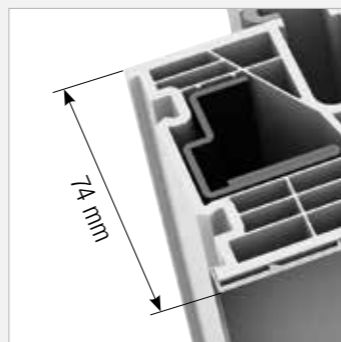

KV 350

A modern és keskeny kapcsolt szárnyú ablakkal rögtön négy előnyhöz jut. Mert a legjobb hő- és hangszigetelés mellett a belátás elleni védelem és az árnyékolás is be van építve. Ennek nem csupán az ablaktisztításnál van jelentősége, hiszen az üvegek közötti árnyékoló a szélről, az időjárástól és a szennyeződésektől is védett. Felújításoknál, illetve azokon a homlokzatokon, ahová nem szabad redőnyt felszerelni, ott sem kell az árnyékolásról lemondani. Az I-tec árnyékolás teljesen önálló energiájú és még sok hasznos funkcióval rendelkezik.