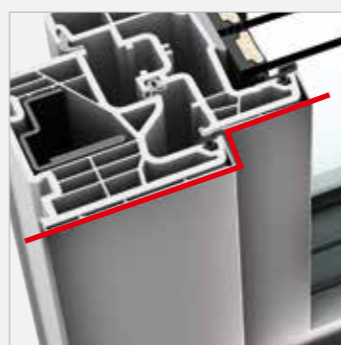

KF 310

MŰANYAG- & MŰANYAG-ALUMÍNIUM ABLAKOK

I-tec Üvegezés

home pure

-  **Hőszigetelés** $U_w = 0,69 \text{ W}/(\text{m}^2\text{K})$ -ig
-  **Hangszigetelés** 45 dB-ig
-  **Biztonság** RC1N, RC2-ig
-  **Vasalat** rejtett
-  **Beépítési mélység** 71/74 mm