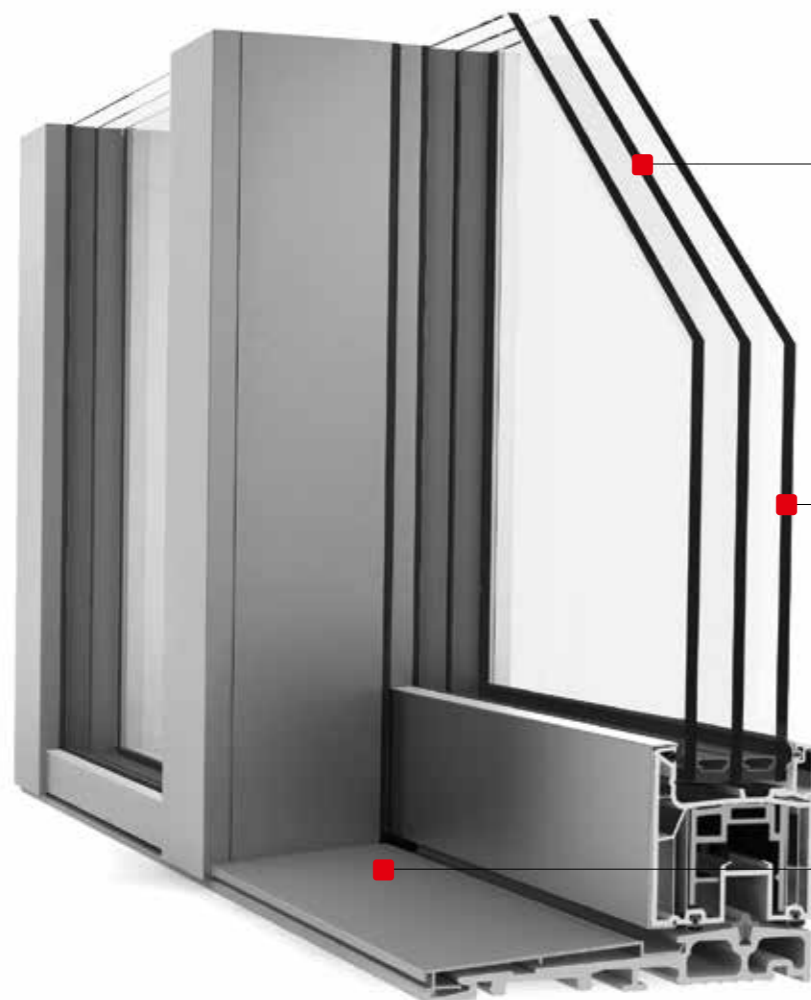

Az Internorm innovatív megoldásokat kínál a modern üvegépítézet megvalósítására keret nélküli ablakaival, fix üvegezésekkel, üvegsarokkal, nagyméretű emelő-toló ajtókkal, panoráma ablakkal és egyéb speciális megoldásokkal. Mindezek kombinációjával megvalósítjuk az ön elképzeléseit a ház maximális megnyitásáról.

I-tec Connect

Több fény a nagyméretű, akár 650 x 280 cm-es üvegfelület révén. Maximális szárnytömeg: 400 kg.

Az alapfelszereltség részét képező ESG-üvegek védenek a sérülések ellen.

A lapos küszöb kényelmes átjárást biztosít, és ideális választás akadálymentes lakóterek kialakításához.