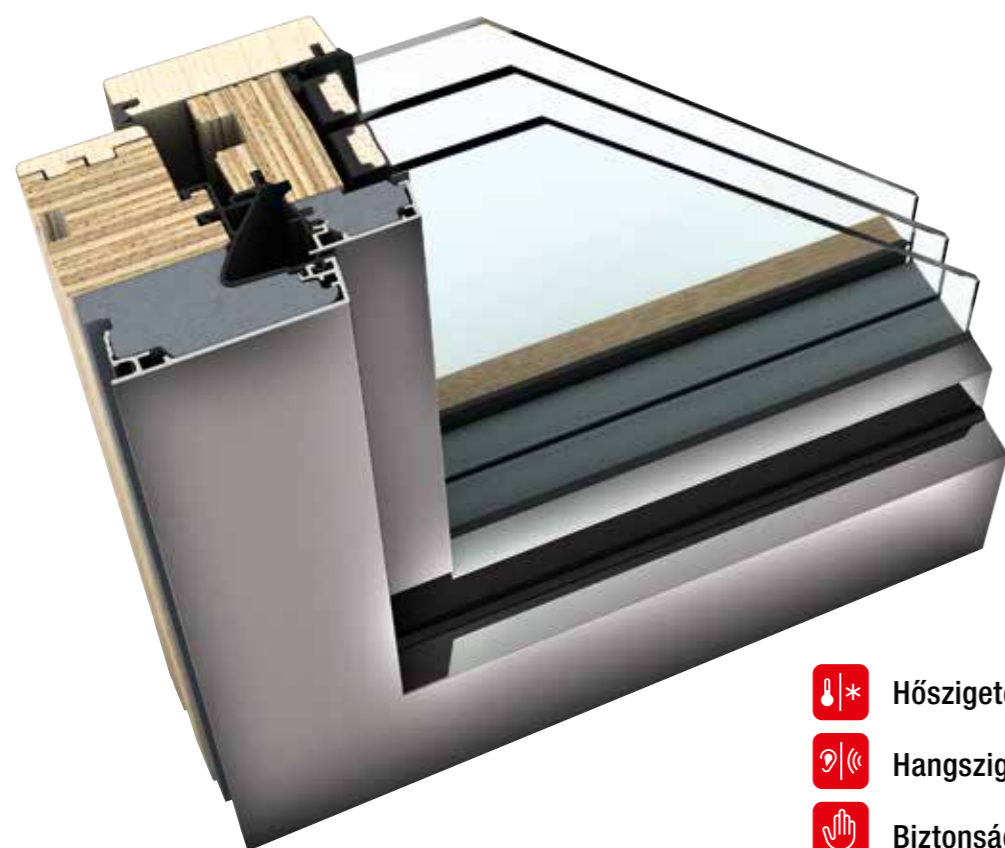

NEU HF 510

FA-ALUMÍNIUM ABLAKOK

I-tec Core

I-tec Üvegezés

home pure

- Hőszigetelés $U_w = 0,65 \text{ W/(m}^2\text{K)-ig}$
- Hangszigetelés 43 dB-ig
- Biztonság RC1N, RC2
- Vasalat rejtett
- Beépítési mélység 85 mm