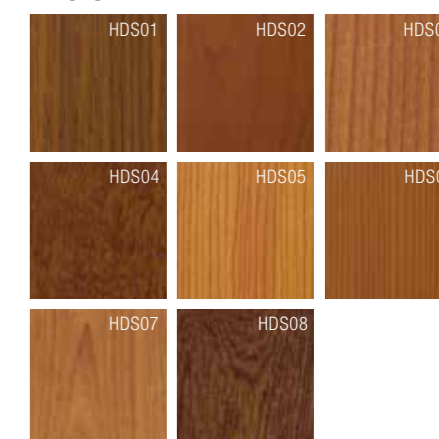

Internorm 1st window partnere szívesen megmutatja Önnek az eredeti színmintát is.

Alumínium-borítás

ALAP SZÍNEK*

hirest-COLOURS***

HDS-SZÍNEK**

NEMESACÉL SZÍNEK

* Rendkívül időjárásálló, kivéve M916 (homlokzatminőség).