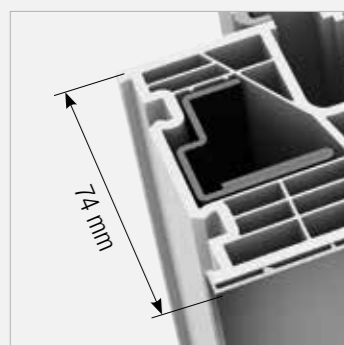

KF 310

MŰANYAG- & MŰANYAG-ALUMÍNIUM ABLAKOK

I-tec Üvegezés

home pure

-  **Hőszigetelés** $U_w = 0,69 \text{ W}/(\text{m}^2\text{K})$ -ig
-  **Hangszigetelés** 45 dB-ig
-  **Biztonság** RC1N, RC2-ig
-  **Vasalat** rejtett
-  **Beépítési mélység** 71/74 mm