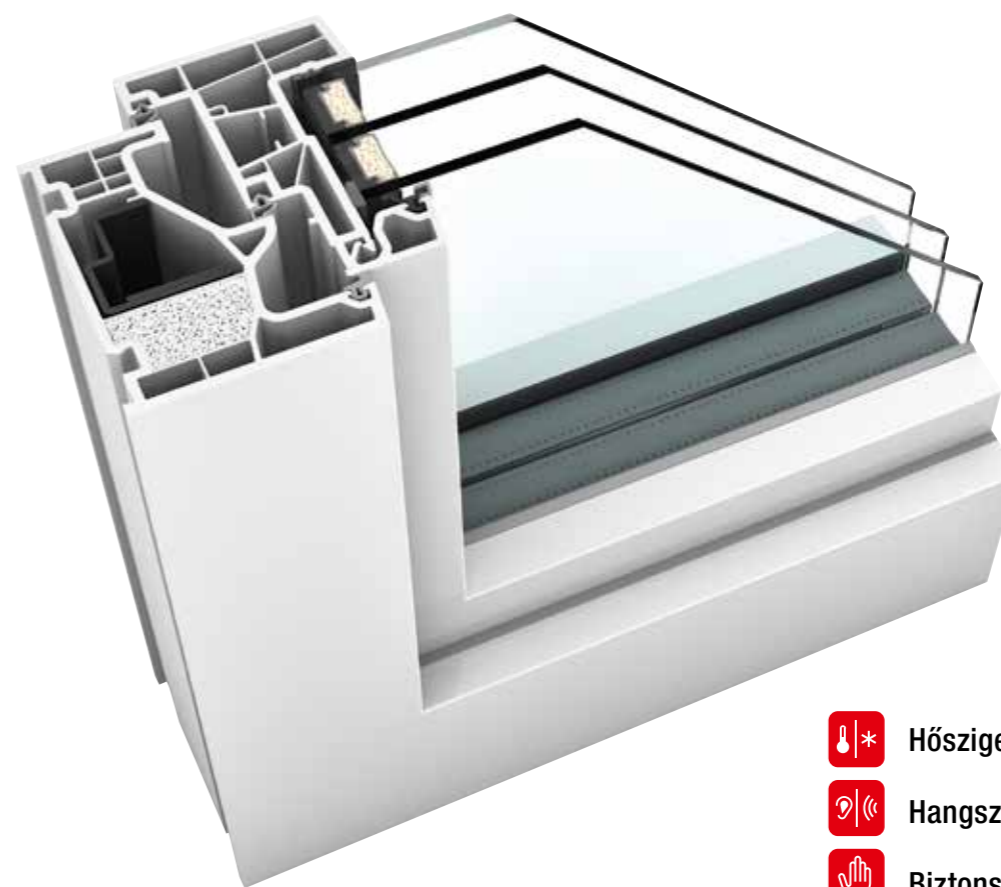

ÚJ KF 510

MŰANYAG- & MŰANYAG-ALUMÍNIUM ABLAKOK

I-tec Secure
I-tec Insulation
I-tec Üvegezés
home pure

- Hőszigetelés $U_w = 0,63 \text{ W/(m}^2\text{K)}\text{-ig}$
- Hangszigetelés 46 dB-ig
- Biztonság RC2, RC3
- Vasalat teljesen integrált
- Beépítési mélység 90/93 mm