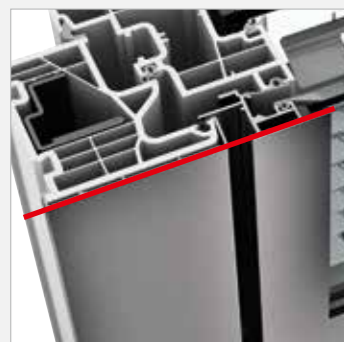

KV 350

A modern és keskeny kapcsolt szárnyú ablakkal rögtön négy előnyhöz jut. Mert a legjobb hő- és hangszigetelés mellett a belátás elleni védelem és az árnyékolás is be van építve. Ennek nem csupán az ablaktisztításnál van jelentősége, hiszen az üvegek közötti árnyékoló a szélről, az időjárástól és a szennyeződésektől is védett. Felújításoknál, illetve azokon a homlokzatokon, ahová nem szabad redőnyt felszerelni, ott sem kell az árnyékolásról lemondani. Az I-tec árnyékolás teljesen önálló energiájú és még sok hasznos funkcióval rendelkezik.