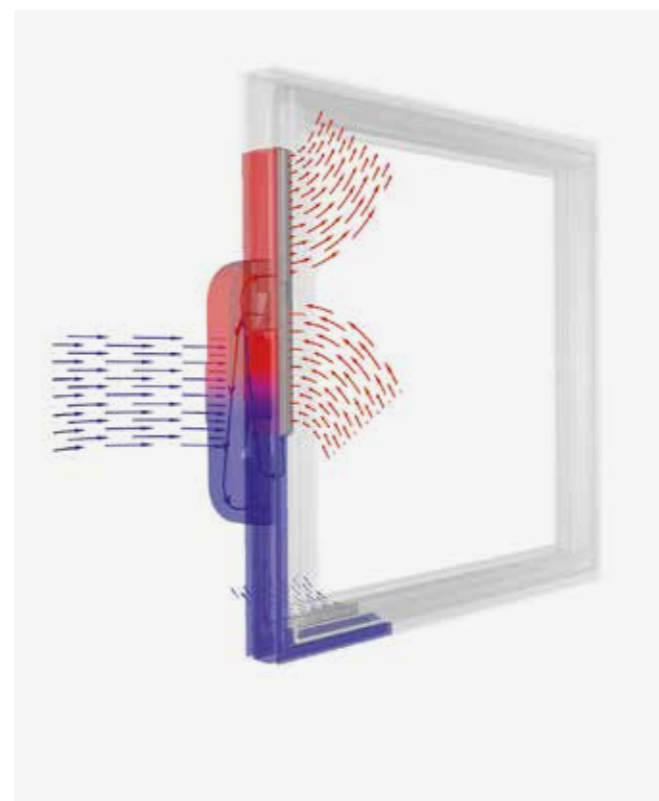

ELŐNYÖK

- Vezetékek nélkül a fotovoltaikus modulnak köszönhetően
- Automatikus funkciók, például nappali/éjszakai érzékelés további szenzorok nélkül
- Kézi vezérlés közvetlenül az ablakszárnyon
- Smart Home megoldásokkal is kényelmesen vezérelhető
- Napelemes modul és az üvegek közé integrált árnyékoló

I-tec Szellőztetés

FRISS LEVEGŐ FOLYAMATOSAN

AUTOMATIKUS ÉS EGYÉNI

Eltérő, hogy egy-egy helyiségben mennyi ideig tartózkodunk és hogyan használjuk. A fürdőszobában például többnyire rövid időt töltünk és zuhanyozáskor sok vízgőzt és ezáltal nedvességet termelünk. A hálószobákban ezzel szemben egész éjszakákat töltünk és alvás közben sok CO₂-t bocsátunk ki. Tárlokat, vendégszobákat csak rövid ideig használunk és a penészképződés megelőzésére alaposan szellőztetni kellene ezeket is.

Amilyen különbözőképpen használjuk az egyes helyiségeket, olyan különböző a friss levegő iránti igényünk is. Az Internorm az I-tec Szellőztetővel olyan szellőztető rendszer fejlesztett, ami pontosan ezekre az egyedi igényekre ad választ. Ez a **közvetlenül az ablakkeretbe** integrált szellőztetőrendszer

minden I-tec Szellőztetéssel felszerelhető ablaknál egyénileg vezérelhető. Az egyik helyiségben több, a másikban kevesebb – annak megfelelően, amennyi friss levegőre éppen szükség van. Automata üzemmódban az I-tec Szellőztető méri a nedvesség-tartalmat és szükség esetén automatikusan bekapcsol. Az I-tec Szellőztető friss levegőt és optimális klímát biztosít minden helyiségbe.