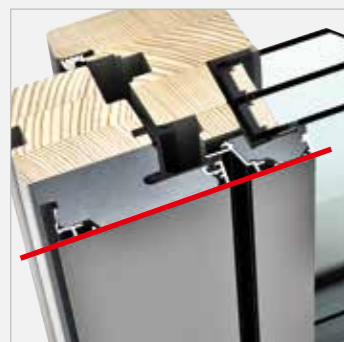

HF 310

Fa, alumínium és közöttük jó hőszigetelő termohab – egy olyan kapcsolat, ami csak jót ígér. Kiváló hőszigetelési értékek, szép, természetes fa visszafogott lazúrokkal nemesítve és az időjárásálló külső alumíniumborítás teszi az abszolút klasszikussá a HF 310-et a fa-alumínium ablakok között. Az egyező és síkban futó alumínium külső borítás lehetővé teszi, hogy a HF 310-et a HF 410 műanyag-alumínium ablakkal kombináljuk. Az ablaküvegek hézagmentes körberagasztása (I-tec Üvegezés) gondoskodik a kiváló stabilitásról és a betörés elleni biztonságról. Három körbefutó szigetelés védi a belső részt a nedvességtől.