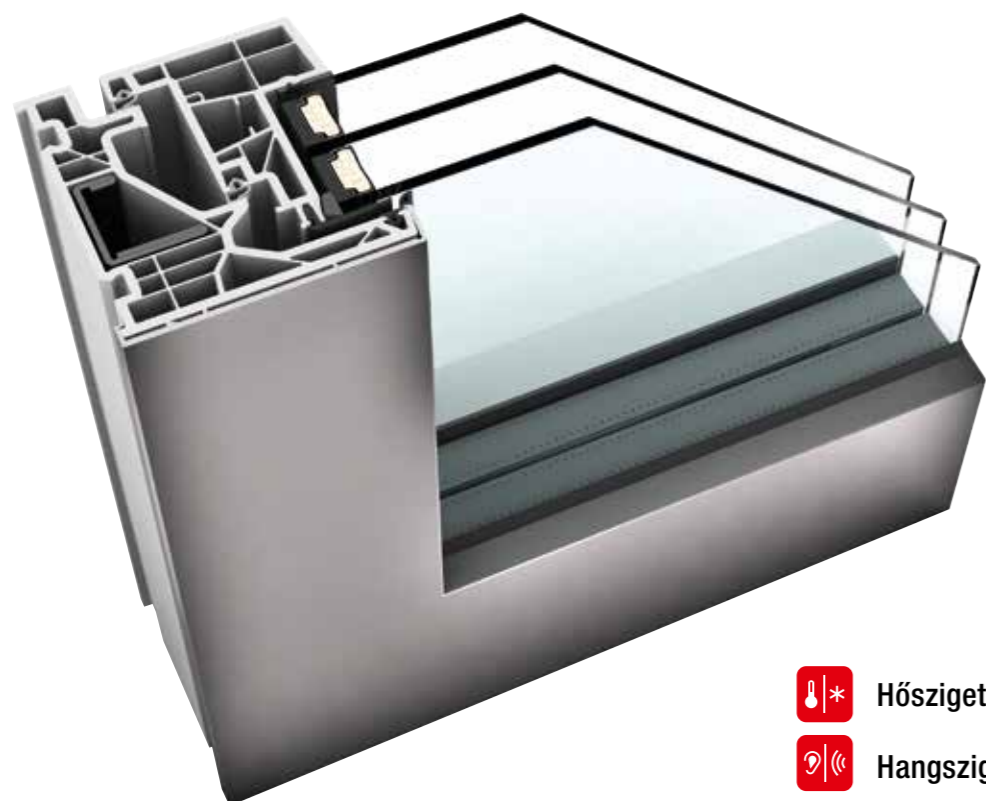

KF 520

MŰANYAG- & MŰANYAG-ALUMÍNIUM ABLAKOK

I-tec Üvegezés

I-tec Secure

studio

- **Hőszigetelés** $U_w = 0,63 \text{ W/(m}^2\text{K)}$ -ig
- **Hangszigetelés** 46 dB-ig
- **Biztonság** RC2, RC3-ig
- **Vasalat** teljesen integrált
- **Beépítési mélység** 90/93 mm