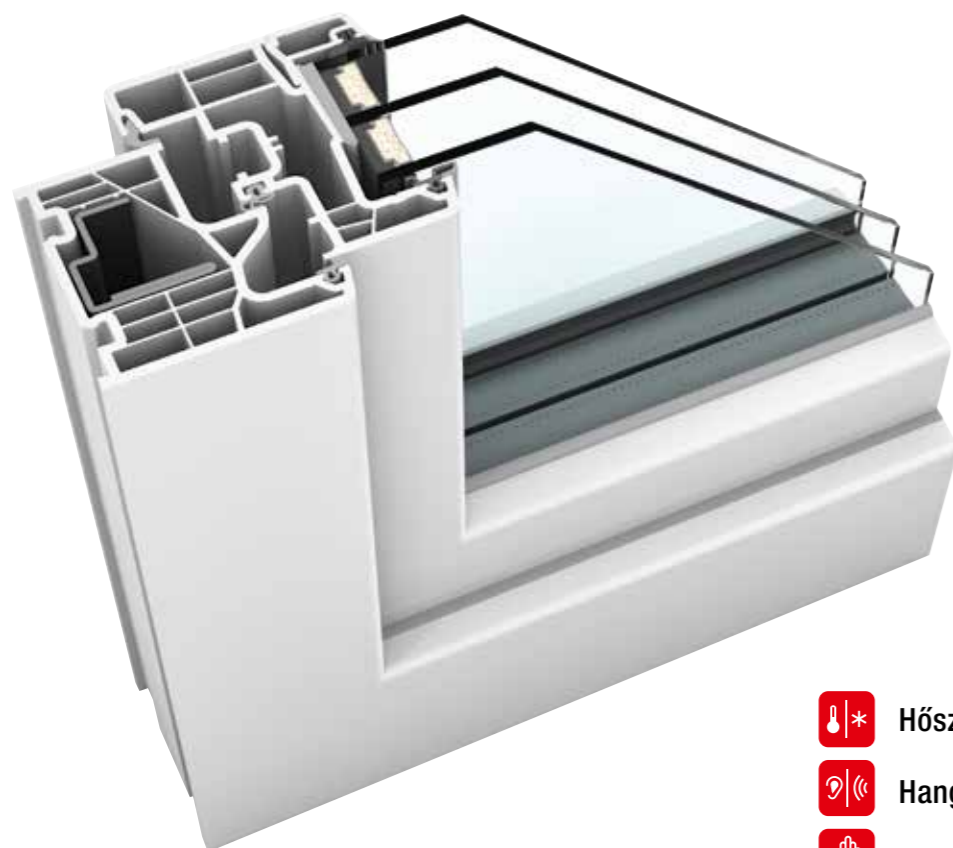

KF 310

MŰANYAG- & MŰANYAG-ALUMÍNIUM ABLAKOK

I-tec Üvegezés

home pure

- **Hőszigetelés** $U_w = 0,69 \text{ W}/(\text{m}^2\text{K})$ -ig
- **Hangszigetelés** 45 dB-ig
- **Biztonság** RC1N, RC2-ig
- **Vasalat** rejtett
- **Beépítési mélység** 71/74 mm