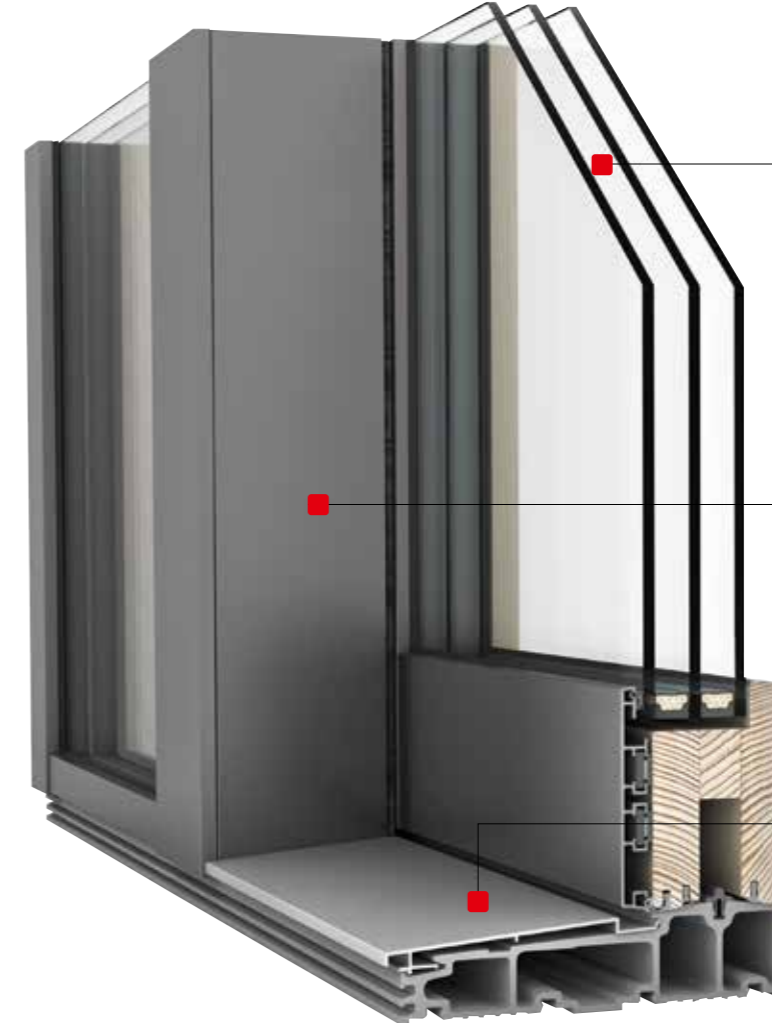

HS 330

FA-ALUMÍNIUM EMELŐ-TOLÓ AJTÓ

ENERGIAHATÉKONY

Üvegszálás küszöb az optimális hőszigetelésért

KERET NÉLKÜLI

Totális üvegfelület a vakolható fix résznek köszönhetően

KÉNYELMES

Könnyű nyitás és zárás 400 kg-os szárnytömegig