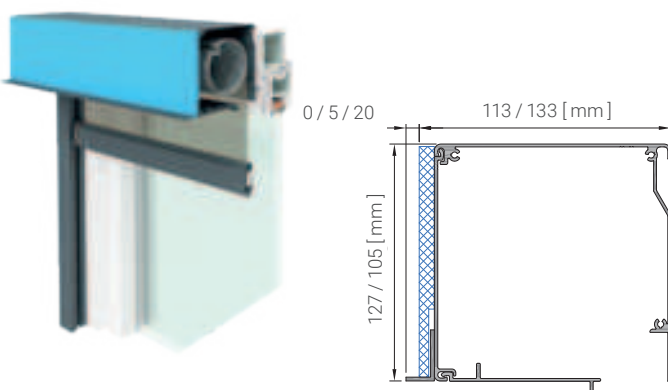

VORO ZIP Putz-90

FS ZG37VS vezetősín, kávéra rögzíthető szerkezet