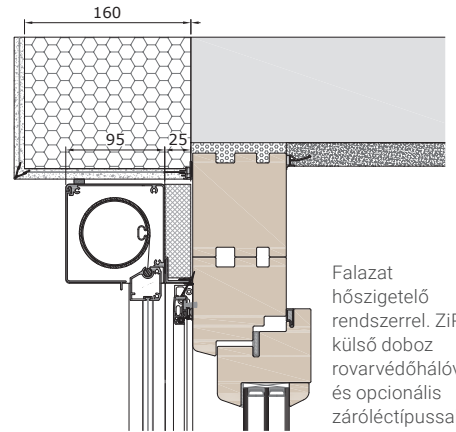

Önhordó ikersín FS ZT60V

VORO ZIP Putz-90

FS ZG37VS vezetősín, kávéra rögzíthető szerkezet

ADS26Z adaptersín

ADS26ZK adaptersín

elmozdítható

Beépítési példák

Falazat hőszigetelőrendszerrel; ZiP külső doboz opcionális záróléctípussal

ZiP külső doboz 18x44 záróléctípussal

Falazat hőszigetelő rendszerrel. ZiP külső doboz rovarvédőhálós és opcionális záróléctípussal

ZiP külső doboz BRAVO 18x44 záróléctípussal

ZiP külső doboz BRAVO 18x44 záróléctípussal