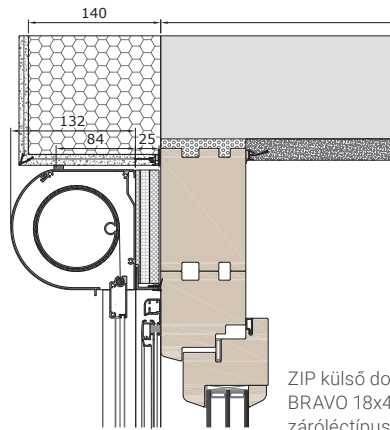

ZiP külső doboz 18x44 záróléctípussal

Falazat hőszigetelő rendszerrel. ZiP külső doboz rovarvédőhálós és opcionális záróléctípussal

ZiP külső doboz BRAVO 18x44 záróléctípussal

ZiP külső doboz BRAVO 18x44 záróléctípussal

ZiP külső doboz BRAVO 18x44 záróléctípussal

ZiP vakolható külső doboz tolókeretes rovarhálós és 18x44 záróléctípussal

ZiP vakolható külső doboz opcionális záróléctípussal

Falazat hőszigetelő rendszerrel; ZiP vakolható előtét doboz 18x44 záróléctípussal