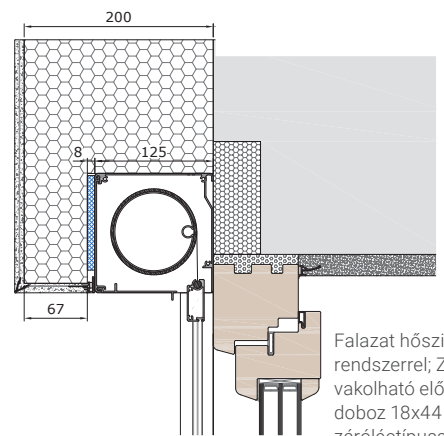

ZiP külső doboz 18x44 záróléctípussal

Falazat hőszigetelő rendszerrel. ZiP külső doboz rovarvédőhálós és opcionális záróléctípussal

ZiP külső doboz BRAVO 18x44 záróléctípussal

ZiP külső doboz BRAVO 18x44 záróléctípussal

ZiP külső doboz BRAVO 18x44 záróléctípussal

ZiP vakolható külső doboz tolókeretes rovarhálós és 18x44 záróléctípussal

ZiP vakolható külső doboz opcionális záróléctípussal

Falazat hőszigetelő rendszerrel; ZiP vakolható előtét doboz 18x44 záróléctípussal