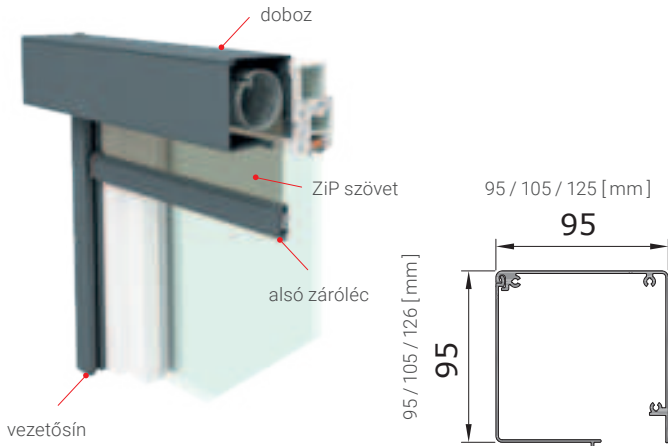

A részletekig tökéletes

VORO ZIP-90

dobozméretek

vezetősínek

Z37VS vezetősín