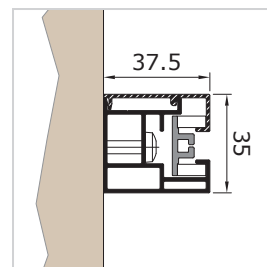

VORO ZIP Putz-90

FS ZG37VS vezetősín, kávéra rögzíthető szerkezet