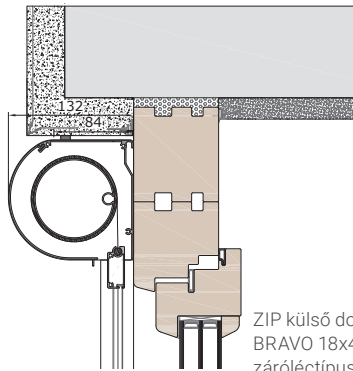

ZiP külső doboz BRAVO 18x44 záróléctípussal