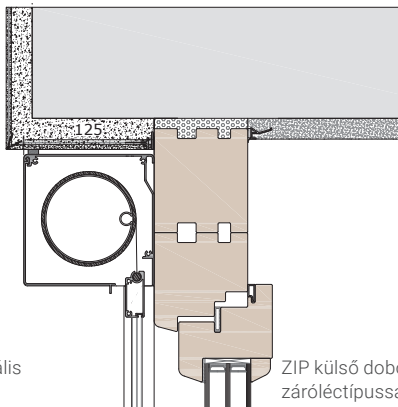

Önhordó ikersín FS ZT60V

VORO ZIP Putz-90

FS ZG37VS vezetősín, kávéra rögzíthető szerkezet

ADS26Z adaptersín

ADS26ZK adaptersín

elmozdítható

Beépítési példák

Falazat hőszigetelőrendszerrel; ZiP külső doboz opcionális záróléctípussal

ZiP külső doboz 18x44 záróléctípussal

Falazat hőszigetelő rendszerrel. ZiP külső doboz rovarvédőhálós és opcionális záróléctípussal

ZiP külső doboz BRAVO 18x44 záróléctípussal

ZiP külső doboz BRAVO 18x44 záróléctípussal