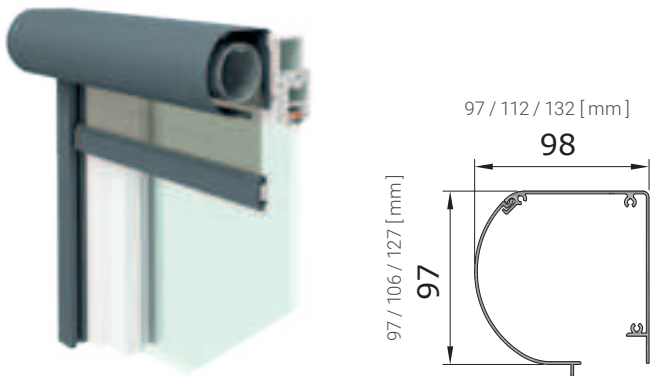

VORO ZIP BRAVO

vezetősín FS ZP37VP