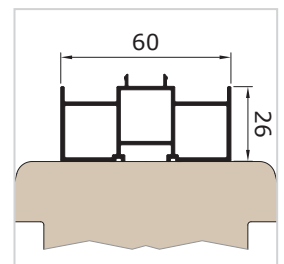

ADS26ZK adaptersín

elmozdítható