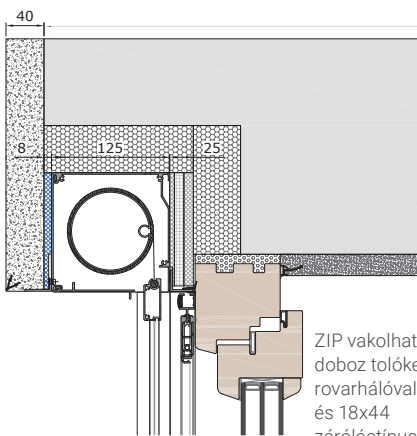

ZiP külső doboz 18x44 záróléctípussal

Falazat hőszigetelő rendszerrel. ZiP külső doboz rovarvédőhálós és opcionális záróléctípussal

ZiP külső doboz BRAVO 18x44 záróléctípussal

ZiP külső doboz BRAVO 18x44 záróléctípussal

ZiP külső doboz BRAVO 18x44 záróléctípussal

ZiP vakolható külső doboz tolókeretes rovarhálós és 18x44 záróléctípussal

ZiP vakolható külső doboz opcionális záróléctípussal

Falazat hőszigetelő rendszerrel; ZiP vakolható előtét doboz 18x44 záróléctípussal