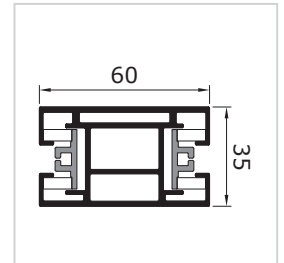

dobozméretek

vezetősínek

Z37VS vezetősín

FS Z37VP vezetősín, vakolt módzat

FS Z60VS ikersín

Z37V vezetősín

VORO ZIP BRAVO

vezetősín FS ZP37VP