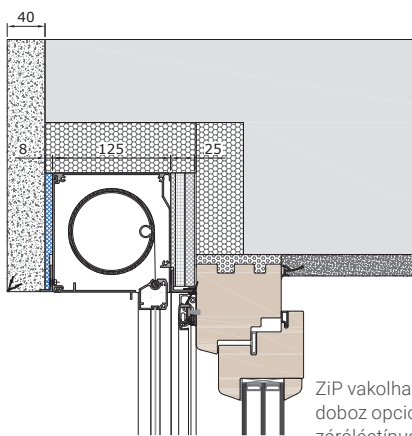

ZiP külső doboz 18x44 záróléctípussal

Falazat hőszigetelő rendszerrel. ZiP külső doboz rovarvédőhálós és opcionális záróléctípussal

ZiP külső doboz BRAVO 18x44 záróléctípussal

ZiP külső doboz BRAVO 18x44 záróléctípussal

ZiP külső doboz BRAVO 18x44 záróléctípussal

ZiP vakolható külső doboz tolókeretes rovarhálós és 18x44 záróléctípussal

ZiP vakolható külső doboz opcionális záróléctípussal

Falazat hőszigetelő rendszerrel; ZiP vakolható előtét doboz 18x44 záróléctípussal