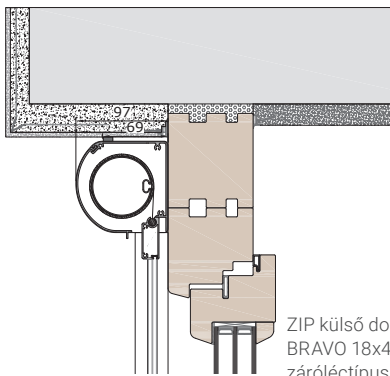

Önhordó ikersín FS ZT60V

VORO ZIP Putz-90

FS ZG37VS vezetősín, kávéra rögzíthető szerkezet

ADS26Z adaptersín

ADS26ZK adaptersín

elmozdítható

Beépítési példák

Falazat hőszigetelőrendszerrel; ZiP külső doboz opcionális záróléctípussal

ZiP külső doboz 18x44 záróléctípussal

Falazat hőszigetelő rendszerrel. ZiP külső doboz rovarvédőhálós és opcionális záróléctípussal

ZiP külső doboz BRAVO 18x44 záróléctípussal

ZiP külső doboz BRAVO 18x44 záróléctípussal