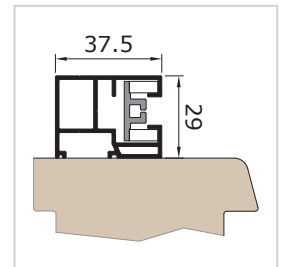

dobozméretek

vezetősínek

Z37VS vezetősín

FS Z37VP vezetősín, vakolt módzat

FS Z60VS ikersín

Z37V vezetősín

VORO ZIP BRAVO

vezetősín FS ZP37VP