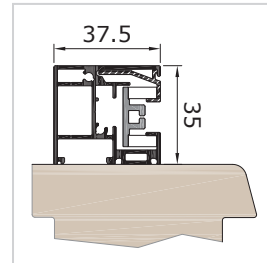

dobozméretek

vezetősínek

Z37VS vezetősín

FS Z37VP vezetősín, vakolt módzat

FS Z60VS ikersín

Z37V vezetősín

VORO ZIP BRAVO

vezetősín FS ZP37VP