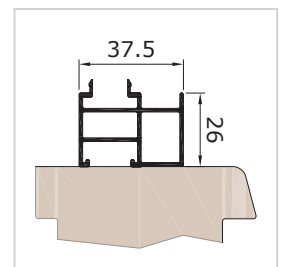

ADS26Z adaptersín