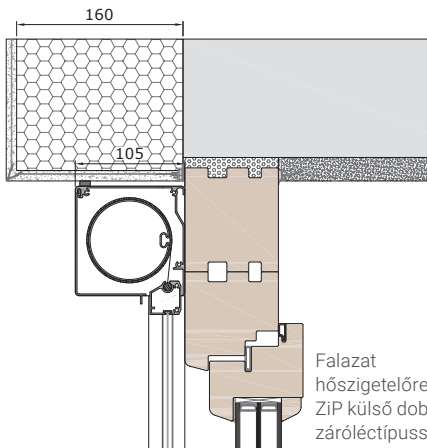

Önhordó ikersín FS ZT60V

VORO ZIP Putz-90

FS ZG37VS vezetősín, kávéra rögzíthető szerkezet

ADS26Z adaptersín

ADS26ZK adaptersín

elmozdítható

Beépítési példák

Falazat hőszigetelőrendszerrel; ZiP külső doboz opcionális záróléctípussal

ZiP külső doboz 18x44 záróléctípussal

Falazat hőszigetelő rendszerrel. ZiP külső doboz rovarvédőhálós és opcionális záróléctípussal

ZiP külső doboz BRAVO 18x44 záróléctípussal

ZiP külső doboz BRAVO 18x44 záróléctípussal