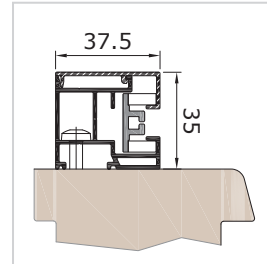

dobozméretek

vezetősínek

Z37VS vezetősín

FS Z37VP vezetősín, vakolt módzat

FS Z60VS ikersín

Z37V vezetősín

VORO ZIP BRAVO

vezetősín FS ZP37VP