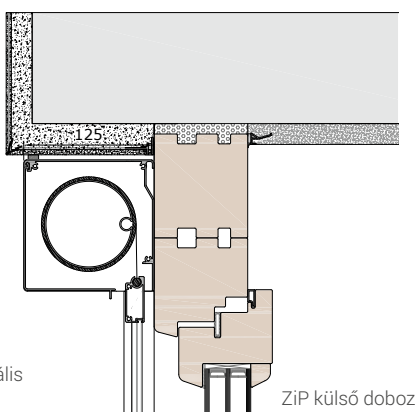

Beépítési példák