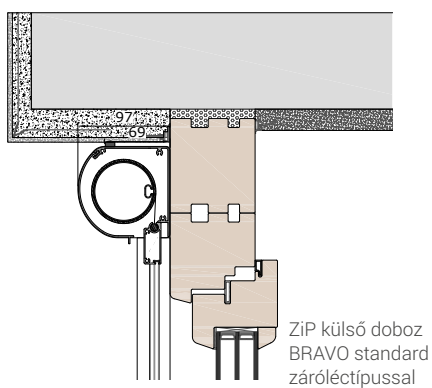

Beépítési példák