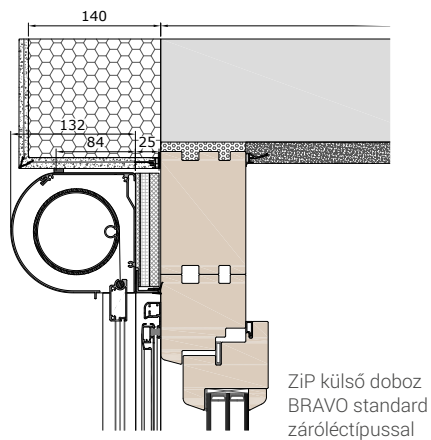

Beépítési példák