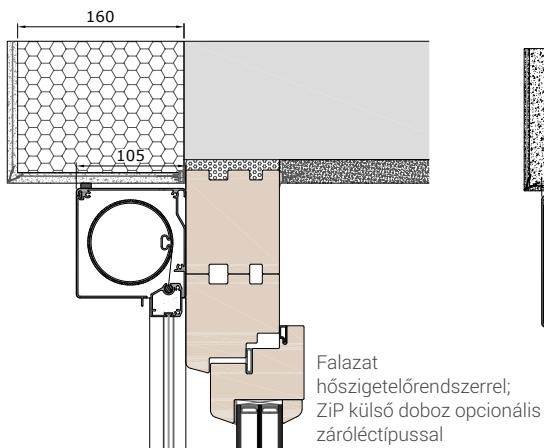

Beépítési példák