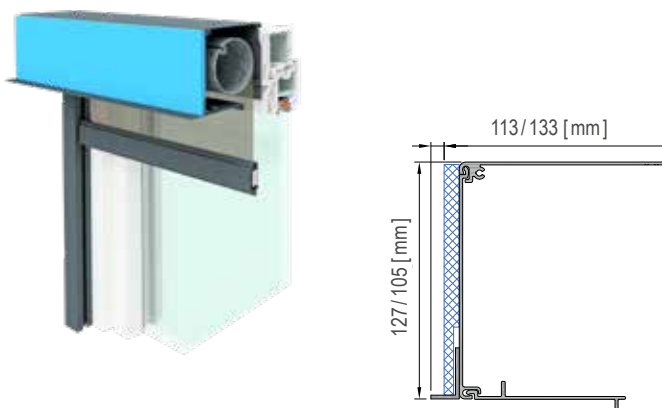

VORO ZIP Putz-90