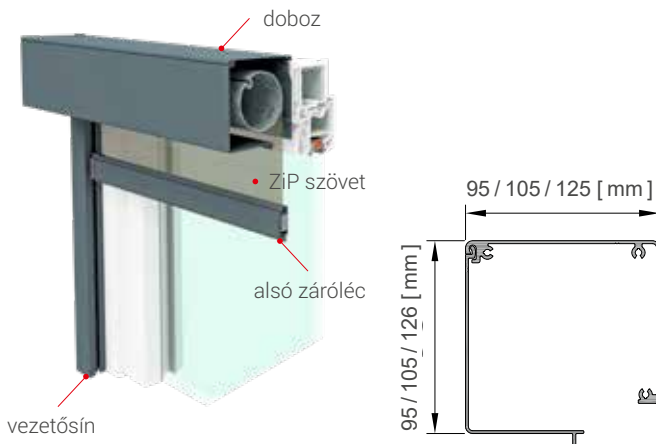

A részletekig tökéletes

VORO ZIP-90 dobozméreték