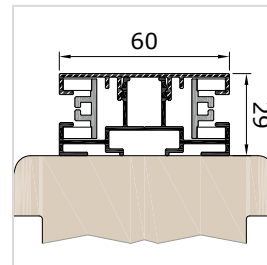

FC-érték

Az FC-érték megadja, hogy a szövet a napfény hány százalékát engedi át, ami az árnyékolás mértékfaktora.

A részletekig tökéletes

VORO ZIP-90 dobozméreték

vezetősínek

standard vezetősín FS Z37VS

FS Z37VP vezetősín, vakolt módzat