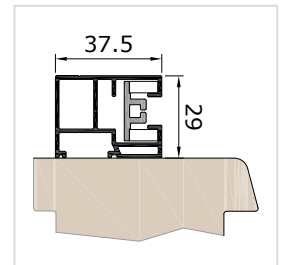

standard vezetősín FS Z37V