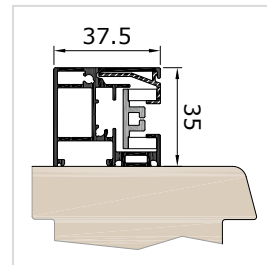

vezetősín FS ZP37VP