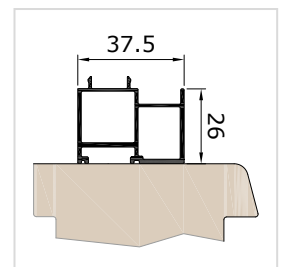

FS Z60VS ikersín

standard vezetősín FS Z37V

vezetősín FS ZP37VP

Önhordó ikersín FS ZT60V

FS ZG37VS vezetősín, kávéra rögzíthető szerkezet

ADS26Z

ADS26ZK

elmozdítható