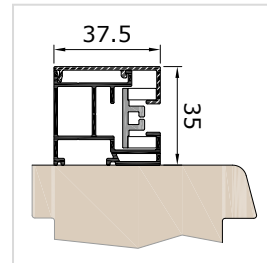

FC-érték

Az FC-érték megadja, hogy a szövet a napfény hány százalékát engedi át, ami az árnyékolás mértékfaktora.

A részletekig tökéletes

VORO ZIP-90 dobozméreték

vezetősínek

standard vezetősín FS Z37VS

FS Z37VP vezetősín, vakolt módzat