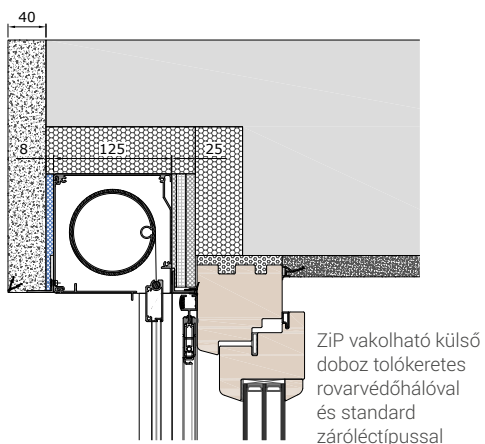

Beépítési példák