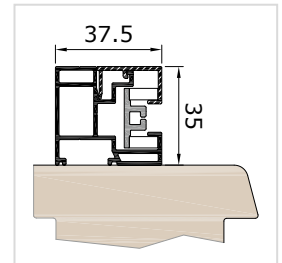

FC-érték

Az FC-érték megadja, hogy a szövet a napfény hány százalékát engedi át, ami az árnyékolás mértékfaktora.

A részletekig tökéletes

VORO ZIP-90 dobozméreték

vezetősínek

standard vezetősín FS Z37VS

FS Z37VP vezetősín, vakolt módzat