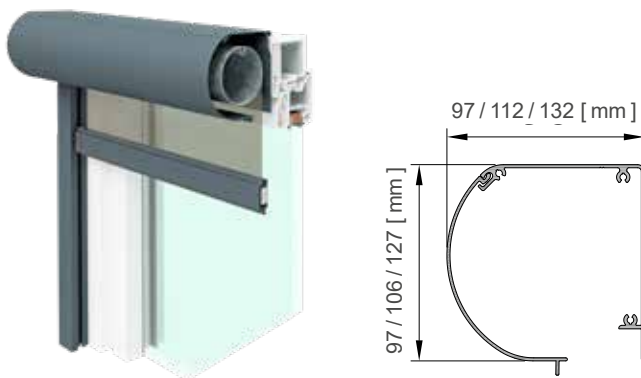

VORO ZIP BRAVO