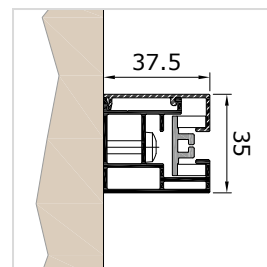

FS Z60VS ikersín

standard vezetősín FS Z37V

vezetősín FS ZP37VP

Önhordó ikersín FS ZT60V

FS ZG37VS vezetősín, kávéra rögzíthető szerkezet

ADS26Z

ADS26ZK

elmozdítható