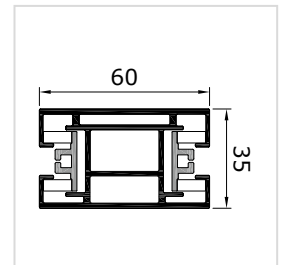

Önhordó ikersín FS ZT60V