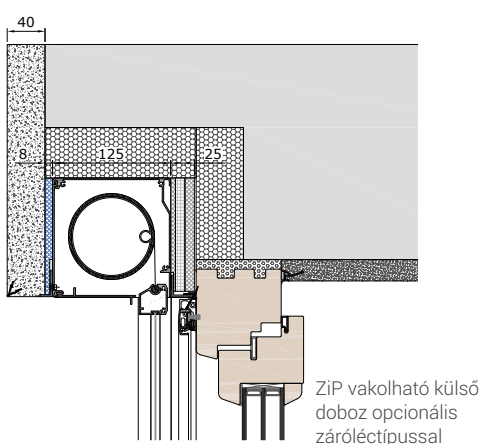

Beépítési példák