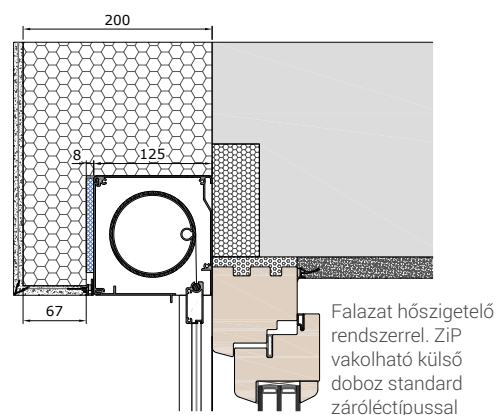

Beépítési példák