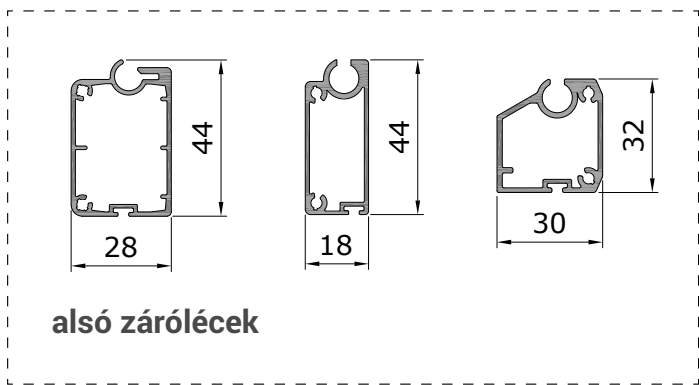

Beépítési példák