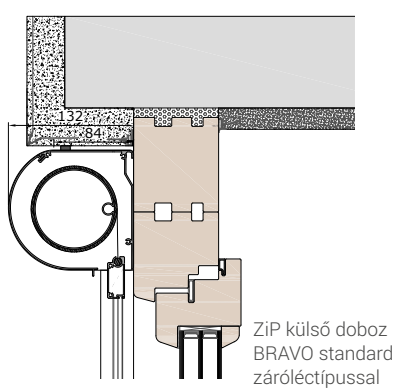

Beépítési példák