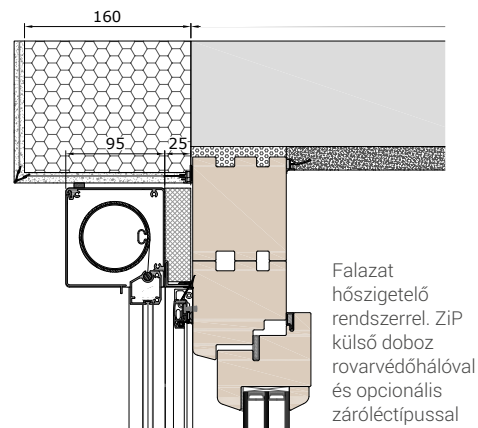

Beépítési példák